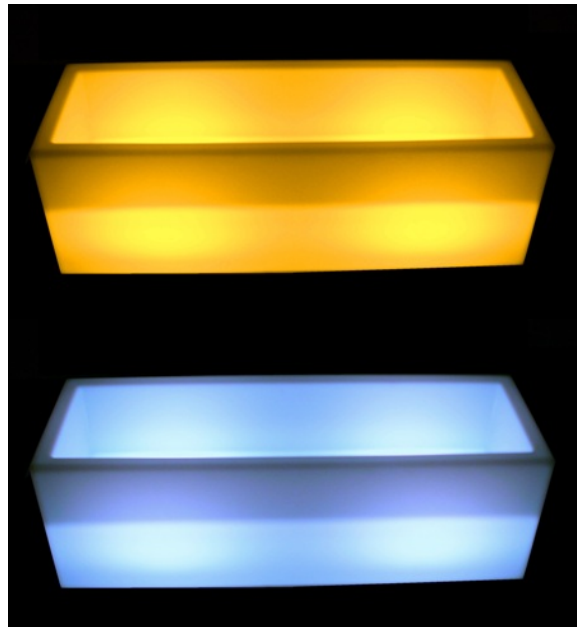

1. LEDBAR & TOGEN

Referentie nummer: 6203S

Referentie nummer: 6204S

Bar rond =
cirkel
diameter
2,5 meter
doorsnede
Binnen 145
cm

Referentie nummer: 6205S

**Referentie
nummer: 6206S**

Referentie nummer: 6207S

Referentie nummer: 6208S

Referentie nummer: 6209S

Referentie nummer: 6210S

Referentie nummer: 6211S

Referentie nummer: 6212S

Ref. A/7599

Ref. A/7598

Ref. A/7593 Ice cube led verlichting(16 kleurprogramma's)
Bak grootte 120x40x40cm inwendig licht 20x31x110 cm 68,2 liter

Afbeelding	Ref.	Omschrijving
	6214	Hoge tafels met verlichting, mogelijk van kleurweergave 16 verschillende kleuren. Batterij dient voor gebruik opgeladen te worden. Werkt met afstandsbediening. Brandtijd +- 12 a 16 uur.
	7804S	*Toog wit 120 cm met 2 onderbouw frigo zwart met glasdeur 6 zwenkwiel – Lengte 120cm – hoogte 120cm – diepte 60 cm
	7601	Bar toog wit 120 cm – hoogte 120 cm Werkblad toonbank hoogte 100cm – opstand Hoog 20 cm 6 geremde zwenkwielen
	7600	Bar toog recht wit 180 cm – hoogte 120 cm Werkblad hoogte 100cm – opstand hoogte 20 cm 8 geremde zwenkwielen – effen voorkant
		*Led bar boog met achterbouw stand frigo's glasdeur
	9000	*Champagne emmer led op batterij (24 uur) – zonder kabel Fix of switch
	7801	*Ledslinger 4,5 meter lamp – 5 meter kabel
	7603	Bar recht notenhout 140x60cm open achterzijde Front met voor klein uitsteek 10cm & opstaand