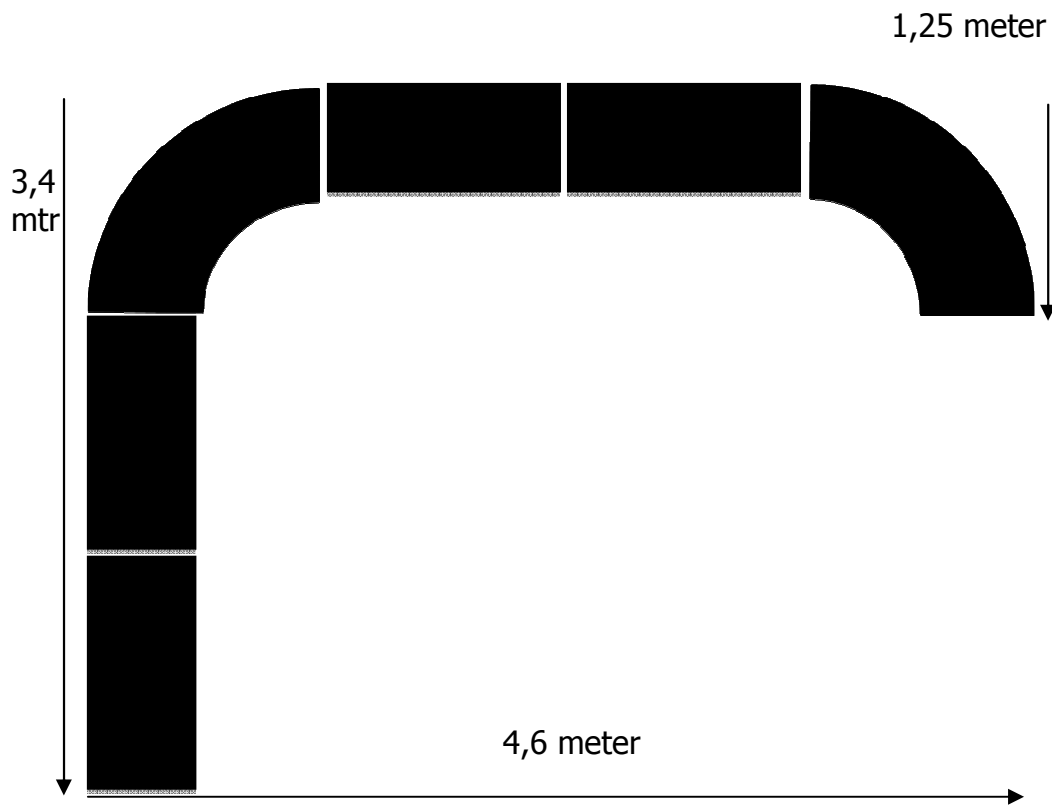

Referentie nummer: 6208S

Referentie nummer: 6209S

Referentie nummer: 6210S

Referentie nummer: 6211S

Referentie nummer: 6212S

Ref. A/7599

Ref. A/7598

Ref. A/7593 Ice cube led verlichting(16 kleurprogramma's)
Bak grootte 120x40x40cm inwendig licht 20x31x110 cm 68,2 liter