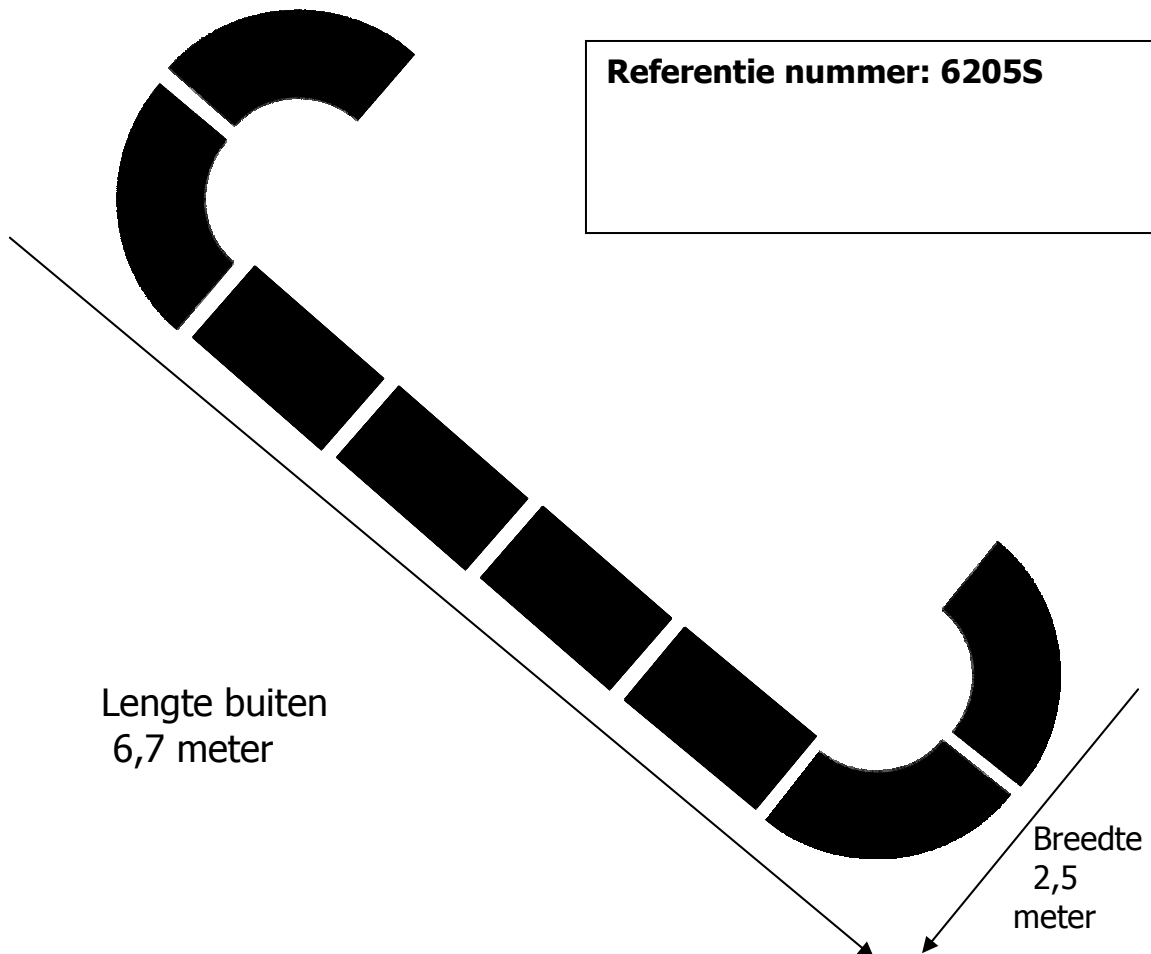

1. LEDBAR & TOGEN

Referentie nummer: 6203S

Referentie nummer: 6204S

Bar rond =
cirkel
diameter
2,5 meter
doorsnede
Binnen 145
cm

Referentie nummer: 6205S

**Referentie
nummer: 6206S**

Referentie nummer: 6207S