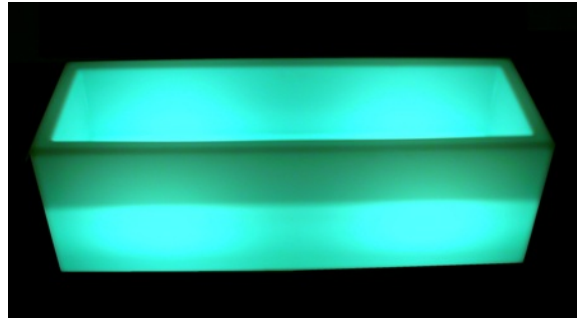

1. LEDBAR & TOGEN

Referentie nummer: 6203S

Referentie nummer: 6204S

Bar rond =
cirkel
diameter
2,5 meter
doorsnede
Binnen 145
cm

Referentie nummer: 6205S

**Referentie
nummer: 6206S**

Referentie nummer: 6207S

Referentie nummer: 6208S

Referentie nummer: 6209S

Referentie nummer: 6210S

Referentie nummer: 6211S

Referentie nummer: 6212S

Ref. A/7599

Ref. A/7598

Ref. A/7593 Ice cube led verlichting(16 kleurprogramma's)
Bak grootte 120x40x40cm inwendig licht 20x31x110 cm 68,2 liter

Afbeelding	Ref.	Omschrijving
	6214	Hoge tafels met verlichting, mogelijk van kleurweergave 16 verschillende kleuren. Batterij dient voor gebruik opgeladen te worden. Werkt met afstandsbediening. Brandtijd +- 12 a 16 uur.
	7804S	*Toog wit 120 cm met 2 onderbouw frigo zwart met glasdeur 6 zwenkwiel – Lengte 120cm – hoogte 120cm – diepte 60 cm
	7601	Bar toog wit 120 cm – hoogte 120 cm Werkblad toonbank hoogte 100cm – opstand Hoog 20 cm 6 geremde zwenkwielen
	7600	Bar toog recht wit 180 cm – hoogte 120 cm Werkblad hoogte 100cm – opstand hoogte 20 cm 8 geremde zwenkwielen – effen voorkant
		*Led bar boog met achterbouw stand frigo's glasdeur
	9000	*Champagne emmer led op batterij (24 uur) – zonder kabel Fix of switch
	7801	*Ledslinger 4,5 meter lamp – 5 meter kabel
	7603	Bar recht notenhout 140x60cm open achterzijde Front met voor klein uitsteek 10cm & opstaand