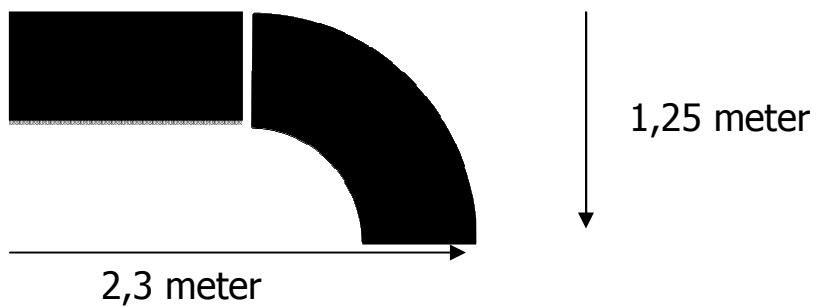

Referentie nummer: 6208S

Referentie nummer: 6209S

Referentie nummer: 6210S

Referentie nummer: 6211S

Referentie nummer: 6212S

Ref. A/7599

Ref. A/7598

Ref. A/7593 Ice cube led verlichting(16 kleurprogramma's)
Bak grootte 120x40x40cm inwendig licht 20x31x110 cm 68,2 liter