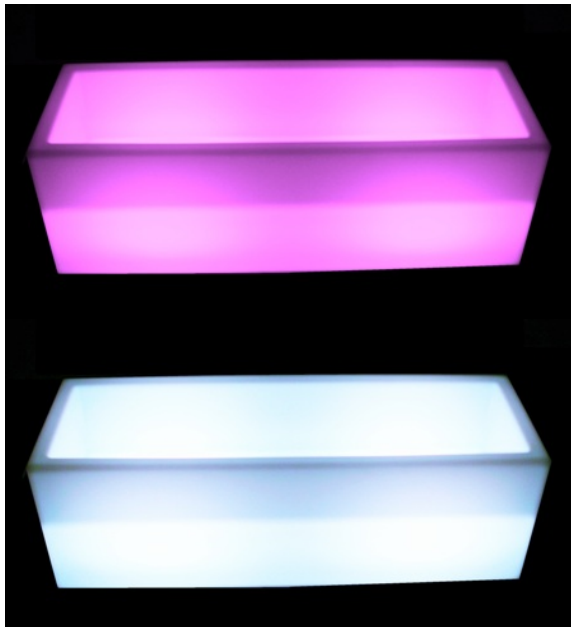

1. LEDBAR & TOGEN

Referentie nummer: 6203S

Referentie nummer: 6204S

Bar rond =
cirkel
diameter
2,5 meter
doorsnede
Binnen 145
cm

Referentie nummer: 6205S

**Referentie
nummer: 6206S**

Referentie nummer: 6207S

Referentie nummer: 6208S

Referentie nummer: 6209S

Referentie nummer: 6210S

Referentie nummer: 6211S

Referentie nummer: 6212S

Ref. A/7599

Ref. A/7598

Ref. A/7593 Ice cube led verlichting(16 kleurprogramma's)
Bak grootte 120x40x40cm inwendig licht 20x31x110 cm 68,2 liter

Afbeelding	Ref.	Omschrijving
	6214	Hoge tafels met verlichting, mogelijk van kleurweergave 16 verschillende kleuren. Batterij dient voor gebruik opgeladen te worden. Werkt met afstandsbediening. Brandtijd +- 12 a 16 uur.
	7804S	*Toog wit 120 cm met 2 onderbouw frigo zwart met glasdeur 6 zwenkwiel – Lengte 120cm – hoogte 120cm – diepte 60 cm
	7601	Bar toog wit 120 cm – hoogte 120 cm Werkblad toonbank hoogte 100cm – opstand Hoog 20 cm 6 geremde zwenkwielen
	7600	Bar toog recht wit 180 cm – hoogte 120 cm Werkblad hoogte 100cm – opstand hoogte 20 cm 8 geremde zwenkwielen – effen voorkant
		*Led bar boog met achterbouw stand frigo's glasdeur
	9000	*Champagne emmer led op batterij (24 uur) – zonder kabel Fix of switch
	7801	*Ledslinger 4,5 meter lamp – 5 meter kabel
	7603	Bar recht notenhout 140x60cm open achterzijde Front met voor klein uitsteek 10cm & opstaand