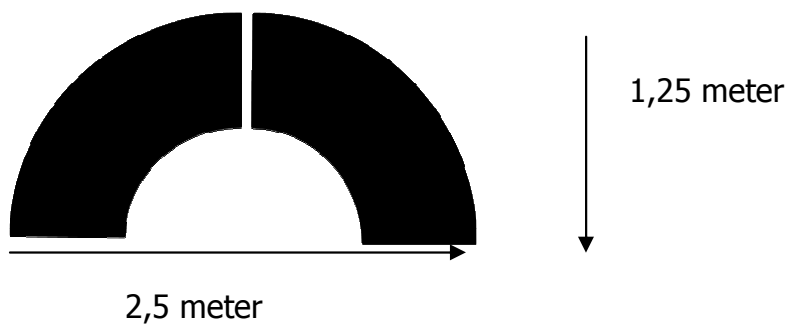

1. LEDBAR & TOGEN

Referentie nummer: 6203S

Referentie nummer: 6204S

Bar rond =
cirkel
diameter
2,5 meter
doorsnede
Binnen 145
cm

Referentie nummer: 6205S

**Referentie
nummer: 6206S**

Referentie nummer: 6207S

Referentie nummer: 6208S

Referentie nummer: 6209S

Referentie nummer: 6210S

Referentie nummer: 6211S

Referentie nummer: 6212S

Ref. A/7599

Ref. A/7598

Ref. A/7593 Ice cube led verlichting(16 kleurprogramma's)
Bak grootte 120x40x40cm inwendig licht 20x31x110 cm 68,2 liter