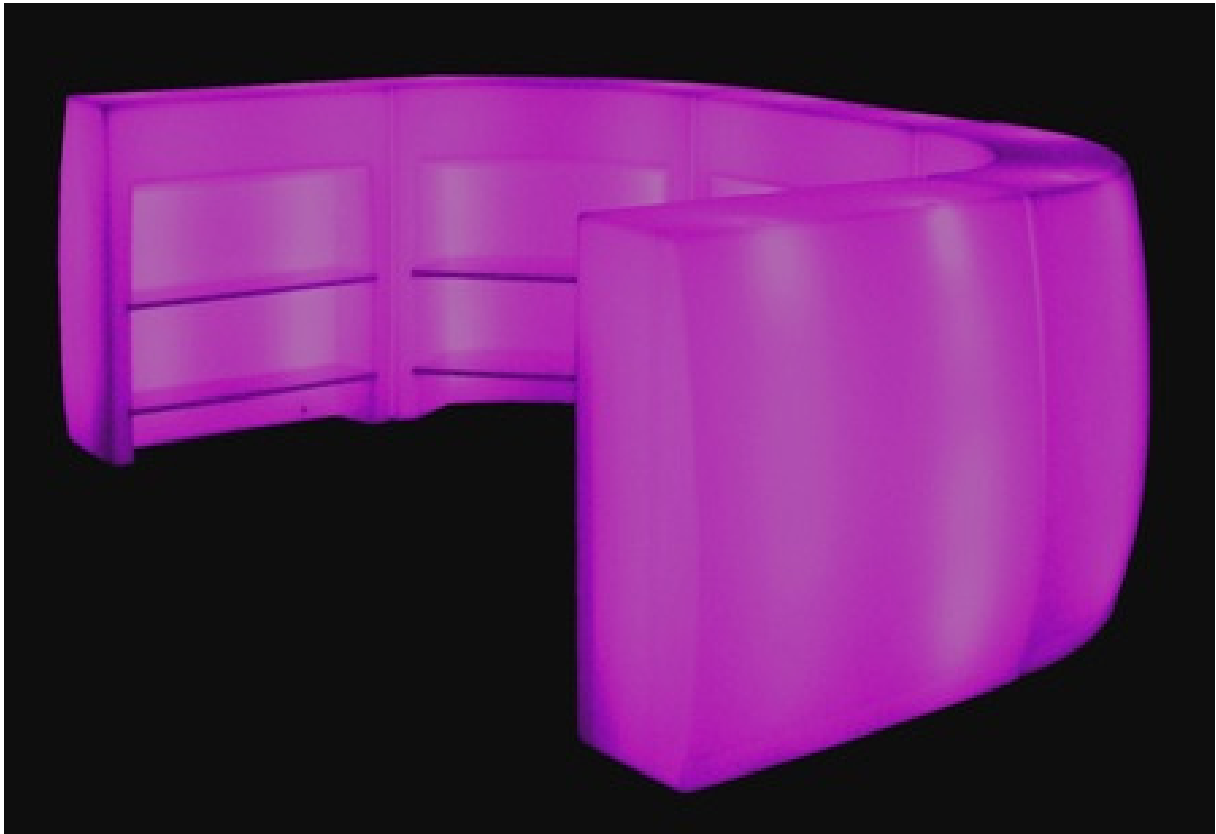

1. LEDBAR & TOGEN

Referentie nummer: 6203S

Referentie nummer: 6204S

Bar rond =
cirkel
diameter
2,5 meter
doorsnede
Binnen 145
cm

Referentie nummer: 6205S

**Referentie
nummer: 6206S**

Referentie nummer: 6207S

Referentie nummer: 6208S

Referentie nummer: 6209S

Referentie nummer: 6210S

Referentie nummer: 6211S

Referentie nummer: 6212S

Ref. A/7599

Ref. A/7598

Ref. A/7593 Ice cube led verlichting(16 kleurprogramma's)
Bak grootte 120x40x40cm inwendig licht 20x31x110 cm 68,2 liter