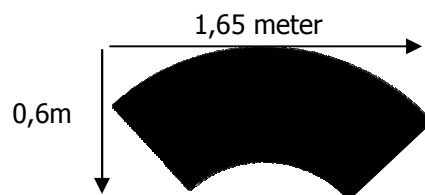

Referentie nummer: 6208S

Referentie nummer: 6209S

Referentie nummer: 6210S

Referentie nummer: 6211S

Referentie nummer: 6212S

Ref. A/7599

Ref. A/7598

Ref. A/7593 Ice cube led verlichting(16 kleurprogramma's)
Bak grootte 120x40x40cm inwendig licht 20x31x110 cm 68,2 liter