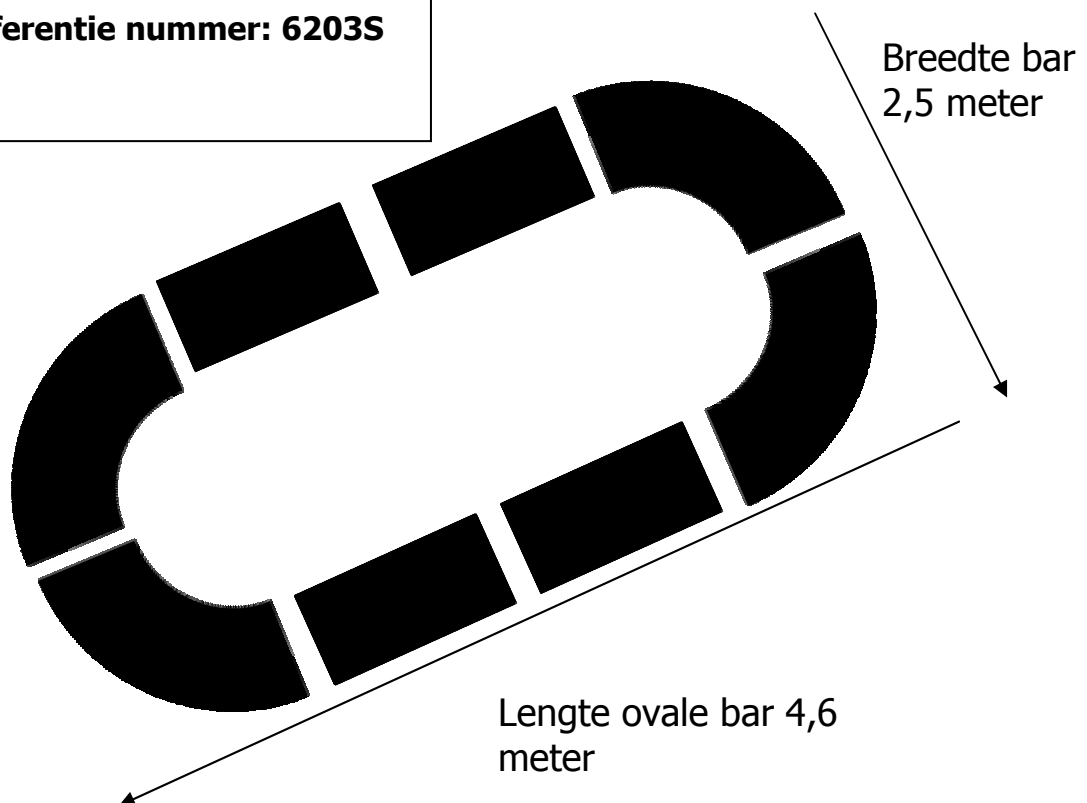

1. LEDBAR & TOGEN

Referentie nummer: 6203S

Referentie nummer: 6204S

Bar rond =
cirkel
diameter
2,5 meter
doorsnede
Binnen 145
cm

Referentie nummer: 6205S

**Referentie
nummer: 6206S**

Referentie nummer: 6207S