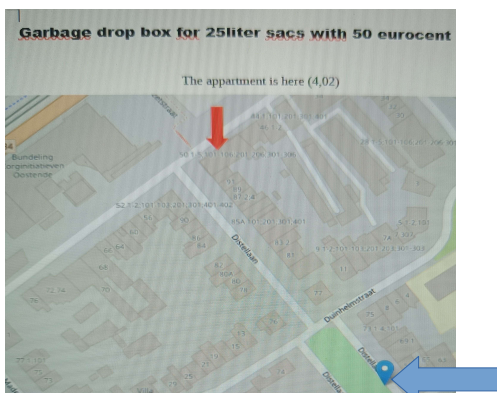

Distellaan +- nr59
Garbage – déchets -Müll- Vuilnis
1 sac +-25liter 0,50€